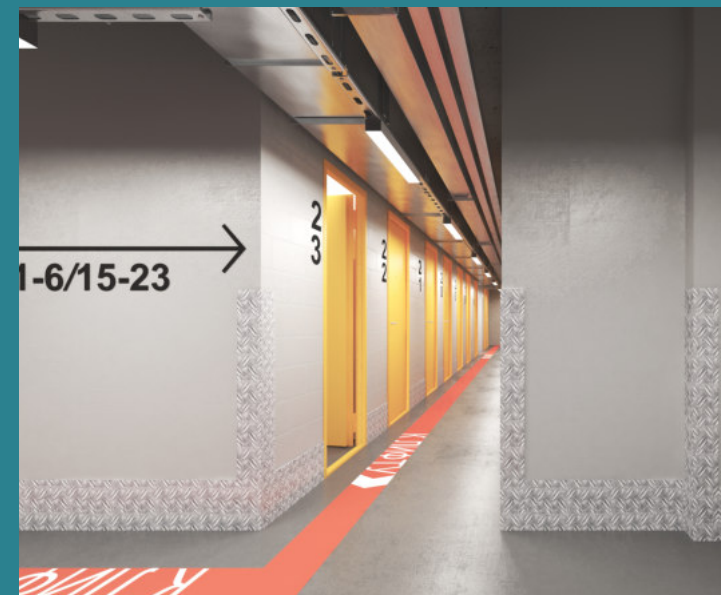

- ▲ Закрытые помещения с доступом только для владельцев
- ▲ Круглосуточный режим доступа
- ▲ Помещения правильной прямоугольной формы

В собственную кладовую можно спуститься на лифте за несколько минут!

- ▲ Функциональные кладовые на -1 этаже
Высота потолка **2,68 м**

Кладовые сдаются с элементами отделки:

- ▲ Стены – монолитные железобетонные или камень бетонный перегородочный, с окраской;
- ▲ Потолок – монолитный железобетонный;
- ▲ Пол представляет собой плиту с ростверком, с окраской;
- ▲ Помещения оснащены металлической окрашенной входной дверью и оборудованы светильником; *
- ▲ Допускается транзит системы подпора/дымоудаления МКД.